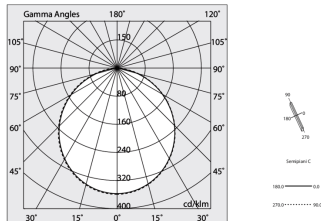

HERO PLUS

114612.21 + 108905.99

HERO+: 53W 3K 2240 CAP + HERO: DIFF. OPALE PER 2240

novalux
ITALIAN LIGHTING DESIGN SINCE 1948

Funcities

Gebruik: Binnenshuis
Type installatie: OPBOUW WAND, INBOUW IN GIPSPLAAT, PENDEL, PLAFOND, RAIL
Emissie: DIRECT
Optiek: OPAAL
Kleur: CAPPUCCINO
Dimmen: ON/OFF
Noodsituatie: NEEN
L: 2240mm
A: 53mm
H: 69mm
Made in: ITALY
Garantie: 5 jaar
Gewicht: 5.6kg

Technische gegevens

Echt apparaatvermogen: 58,5W
Armatuurlichtstroom: 5359lm
IP: 40
Isolatieklasse: I
Aantal voedingen per armatuur: 1
Voedingsspanning: 220-240V 50/60Hz
SELV: Si

Bron

Lichtbron: LED
Vermogen bron: 53W
Bron lichtstroom: 8872lm
Temperatuurkleur: 3000K
CRI: >90
Tolerantie kleur: 3 Step MacAdam
LED levensduur: 50000h L90 B10

Voldoening

CEI EN 60598-1:2021 + A11:2023, CEI EN 60598-2-1:2022, CEI EN 60598-2-2:2012

Normen

Fotobiologisch risico: RISICOGROEP 0Gecertificeerd apparaat in een RISICOVRIJE GROEP, in overeenstemming met de normen CEI EN 62471:2010-01, IEC TR 62778:2014.
CAM edilizia (CAM constructie): CAM edilizia - Conforme al Decreto Ministeriale 23 giugno 2022 n.256 e 24 novembre 2025 n.256.

[HERO PLUS: Bekijk meer informatie over het product](#)

Novalux S.r.l. via Marzabotto, 2 40050 Funo di Argelato (BO) Italy
Tel: +39 051 860558 · Fax +39 051 6647859 · Mail: info@novalux.it · P.IVA 00536541204 · novalux.com
Bedrijf onderworpen aan beheer en coördinatie door SLV GmbH

Dit technische gegevensblad is eigendom van Novalux S.r.l., alle rechten voorbehouden. Novalux S.r.l. behoudt zich het recht voor om zonder voorafgaande kennisgeving wijzigingen aan te brengen.
Laatste update: 29/5/2026, 21:27:33