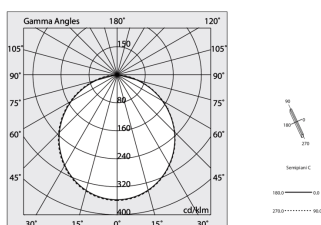

Novalux S.r.l. via Marzabotto, 2 40050 Funo di Argelato (BO) Italy
Tel: +39 051 860558 · Fax +39 051 6647859 · Mail: info@novalux.it · P.IVA 00536541204 · novalux.com
Bedrijf onderworpen aan beheer en coördinatie door SLV GmbH

Dit technische gegevensblad is eigendom van Novalux S.r.l., alle rechten voorbehouden. Novalux S.r.l. behoudt zich het recht voor om zonder voorafgaande kennisgeving wijzigingen aan te brengen.
Laatste update: 29/5/2026, 21:26:19