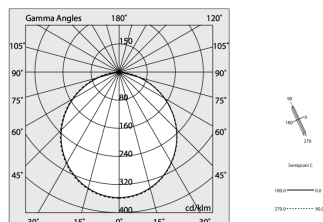

Novalux S.r.l. via Marzabotto, 2 40050 Funo di Argelato (BO) Italy
Tel: +39 051 860558 · Fax +39 051 6647859 · Mail: info@novalux.it · P.IVA 00536541204 · novalux.com
Bedrijf onderworpen aan beheer en coördinatie door SLV GmbH

Dit technische gegevensblad is eigendom van Novalux S.r.l., alle rechten voorbehouden. Novalux S.r.l. behoudt zich het recht voor om zonder voorafgaande kennisgeving wijzigingen aan te brengen.
Laatste update: 29/5/2026, 21:26:19