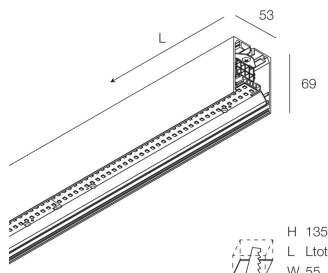

Novalux S.r.l. via Marzabotto, 2 40050 Funo di Argelato (BO) Italy
Tel: +39 051 860558 · Fax +39 051 6647859 · Mail: info@novalux.it · P.IVA 00536541204 · novalux.com
Bedrijf onderworpen aan beheer en coördinatie door SLV GmbH

Dit technische gegevensblad is eigendom van Novalux S.r.l., alle rechten voorbehouden. Novalux S.r.l. behoudt zich het recht voor om zonder voorafgaande kennisgeving wijzigingen aan te brengen.
Laatste update: 29/5/2026, 21:26:19