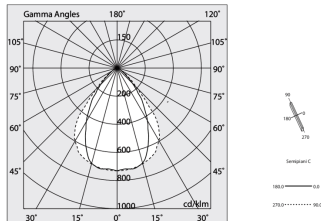

HERO PLUS

114608.21 + 108910.99

HERO+: 27W 3K 1120 CAP + HERO: DIFF.MICROPRISM. PER 1120

novalux
ITALIAN LIGHTING DESIGN SINCE 1948

Funcities

Gebruik: Binnenshuis
Type installatie: OPBOUW WAND, INBOUW IN GIPSPLAAT, PENDEL, PLAFOND, RAIL
Emissie: DIRECT
Optiek: MICROPRISMATISCH
Kleur: CAPPUCCINO
Dimmen: ON/OFF
Noodsituatie: NEEN
L: 1120mm
A: 53mm
H: 69mm
Made in: ITALY
Garantie: 5 jaar
Gewicht: 2.8kg

Technische gegevens

Echt apparaatvermogen: 30W
Armatuurlichtstroom: 3113lm
IP: 40
Isolatieklasse: I
Aantal voedingen per armatuur: 1
Voedingsspanning: 220-240V 50/60Hz
UGR: <19
SELV: Si

Bron

Lichtbron: LED
Vermogen bron: 27W
Bron lichtstroom: 4436lm
Temperatuurkleur: 3000K
CRI: >90
Tolerantie kleur: 3 Step MacAdam
LED levensduur: 50000h L90 B10

Voldoening

CEI EN 60598-1:2021 + A11:2023, CEI EN 60598-2-1:2022, CEI EN 60598-2-2:2012

Normen

Fotobiologisch risico: RISICOGROEP 0Gecertificeerd apparaat in een RISICOVRIJE GROEP, in overeenstemming met de normen CEI EN 62471:2010-01, IEC TR 62778:2014.
CAM edilizia (CAM constructie): CAM edilizia - Conforme al Decreto Ministeriale 23 giugno 2022 n.256 e 24 novembre 2025 n.256.

[HERO PLUS: Bekijk meer informatie over het product](#)

Novalux S.r.l. via Marzabotto, 2 40050 Funo di Argelato (BO) Italy
Tel: +39 051 860558 · Fax +39 051 6647859 · Mail: info@novalux.it · P.IVA 00536541204 · novalux.com
Bedrijf onderworpen aan beheer en coördinatie door SLV GmbH

Dit technische gegevensblad is eigendom van Novalux S.r.l., alle rechten voorbehouden. Novalux S.r.l. behoudt zich het recht voor om zonder voorafgaande kennisgeving wijzigingen aan te brengen.
Laatste update: 29/5/2026, 21:26:07