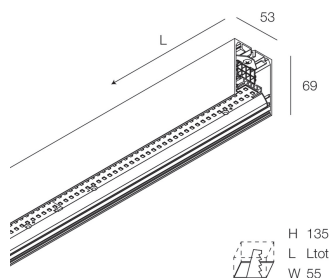

HERO PLUS

114608.20 + 108910.99

HERO+: 27W 3K 1120 CAF + HERO: DIFF.MICROPRISM. PER 1120

novalux
ITALIAN LIGHTING DESIGN SINCE 1948

Funcities

Gebruik: Binnenshuis
Type installatie: OPBOUW WAND, INBOUW IN GIPSPLAAT, PENDEL, PLAFOND, RAIL
Emissie: DIRECT
Optiek: MICROPRISMATISCH
Kleur: KOFFIE
Dimmen: ON/OFF
Noodsituatie: NEEN
L: 1120mm
A: 53mm
H: 69mm
Made in: ITALY
Garantie: 5 jaar
Gewicht: 2.8kg