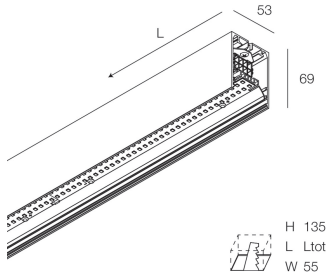

HERO PLUS

114605.01 + 108927.99

HERO+: 53W 2.7K 2240 BIA + HERO: DIFF. OPALE TL PER 2240

novalux
ITALIAN LIGHTING DESIGN SINCE 1948

Funcities

Gebruik: Binnenshuis
Type installatie: OPBOUW WAND, INBOUW IN GIPSPLAAT, PENDEL, PLAFOND, RAIL
Emissie: DIRECT
Optiek: OPAAL FULL LIGHT
Kleur: WIT
Dimmen: ON/OFF
Noodsituatie: NEEN
L: 2240mm
A: 53mm
H: 69mm
Made in: ITALY
Garantie: 5 jaar
Gewicht: 5.6kg