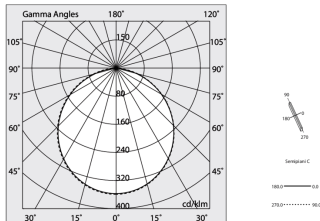

HERO PLUS

114603.20 + 108903.99

HERO+: 40W 2.7K 1680 CAF + HERO: DIFF. OPALE PER 1680

novalux
ITALIAN LIGHTING DESIGN SINCE 1948

Funcities

Gebruik: Binnenshuis
Type installatie: OPBOUW WAND, INBOUW IN GIPSPLAAT, PENDEL, PLAFOND, RAIL
Emissie: DIRECT
Optiek: OPAAL
Kleur: KOFFIE
Dimmen: ON/OFF
Noodsituatie: NEEN
L: 1680mm
A: 53mm
H: 69mm
Made in: ITALY
Garantie: 5 jaar
Gewicht: 4.2kg

Technische gegevens

Echt apparaatvermogen: 44W
Armatuurlichtstroom: 3761lm
IP: 40
Isolatieklasse: I
Aantal voedingen per armatuur: 1
Voedingsspanning: 220-240V 50/60Hz
SELV: Si

Bron

Lichtbron: LED
Vermogen bron: 40W
Bron lichtstroom: 6228lm
Temperatuurkleur: 2700K
CRI: >90
Tolerantie kleur: 3 Step MacAdam
LED levensduur: 50000h L90 B10

Voldoening

CEI EN 60598-1:2021 + A11:2023, CEI EN 60598-2-1:2022, CEI EN 60598-2-2:2012

Normen

Fotobiologisch risico: RISICOGROEP 0Gecertificeerd apparaat in een RISICOVRIJE GROEP, in overeenstemming met de normen CEI EN 62471:2010-01, IEC TR 62778:2014.
CAM edilizia (CAM constructie): CAM edilizia - Conforme al Decreto Ministeriale 23 giugno 2022 n.256 e 24 novembre 2025 n.256.

[HERO PLUS: Bekijk meer informatie over het product](#)

Novalux S.r.l. via Marzabotto, 2 40050 Funo di Argelato (BO) Italy
Tel: +39 051 860558 · Fax +39 051 6647859 · Mail: info@novalux.it · P.IVA 00536541204 · novalux.com
Bedrijf onderworpen aan beheer en coördinatie door SLV GmbH

Dit technische gegevensblad is eigendom van Novalux S.r.l., alle rechten voorbehouden. Novalux S.r.l. behoudt zich het recht voor om zonder voorafgaande kennisgeving wijzigingen aan te brengen.
Laatste update: 29/5/2026, 21:24:28