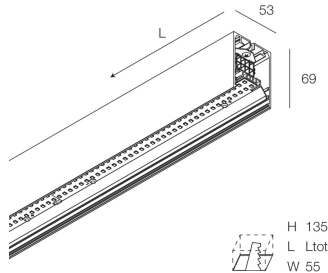

HERO PLUS

114603.20 + 108903.99

HERO+: 40W 2.7K 1680 CAF + HERO: DIFF. OPALE PER 1680

novalux
ITALIAN LIGHTING DESIGN SINCE 1948

Funcities

Gebruik: Binnenshuis
Type installatie: OPBOUW WAND, INBOUW IN GIPSPLAAT, PENDEL, PLAFOND, RAIL
Emissie: DIRECT
Optiek: OPAAL
Kleur: KOFFIE
Dimmen: ON/OFF
Noodsituatie: NEEN
L: 1680mm
A: 53mm
H: 69mm
Made in: ITALY
Garantie: 5 jaar
Gewicht: 4.2kg

Technische gegevens

Echt apparaatvermogen: 44W
Armatuurlichtstroom: 3761lm
IP: 40
Isolatieklasse: I
Aantal voedingen per armatuur: 1
Voedingsspanning: 220-240V 50/60Hz
SELV: Si

Bron

Lichtbron: LED
Vermogen bron: 40W
Bron lichtstroom: 6228lm
Temperatuurkleur: 2700K
CRI: >90
Tolerantie kleur: 3 Step MacAdam
LED levensduur: 50000h L90 B10

Voldoening

CEI EN 60598-1:2021 + A11:2023, CEI EN 60598-2-1:2022, CEI EN 60598-2-2:2012

Normen

Fotobiologisch risico: RISICOGROEP 0Gecertificeerd apparaat in een RISICOVRIJE GROEP, in overeenstemming met de normen CEI EN 62471:2010-01, IEC TR 62778:2014.
CAM edilizia (CAM constructie): CAM edilizia - Conforme al Decreto Ministeriale 23 giugno 2022 n.256 e 24 novembre 2025 n.256.

[HERO PLUS: Bekijk meer informatie over het product](#)

Novalux S.r.l. via Marzabotto, 2 40050 Funo di Argelato (BO) Italy
Tel: +39 051 860558 · Fax +39 051 6647859 · Mail: info@novalux.it · P.IVA 00536541204 · novalux.com
Bedrijf onderworpen aan beheer en coördinatie door SLV GmbH

Dit technische gegevensblad is eigendom van Novalux S.r.l., alle rechten voorbehouden. Novalux S.r.l. behoudt zich het recht voor om zonder voorafgaande kennisgeving wijzigingen aan te brengen.
Laatste update: 29/5/2026, 21:24:28