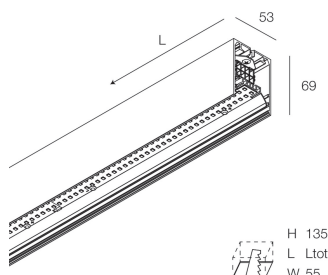

## Funcities

Gebruik: Binnenshuis  
Type installatie: OPBOUW WAND, INBOUW IN GIPSPLAAT, PENDEL, PLAFOND, RAIL  
Emissie: DIRECT  
Optiek: OPAAL  
Kleur: ZWART  
Dimmen: ON/OFF  
Noodsituatie: NEEN  
L: 1680mm  
A: 53mm  
H: 69mm  
Made in: ITALY  
Garantie: 5 jaar  
Gewicht: 4.2kg