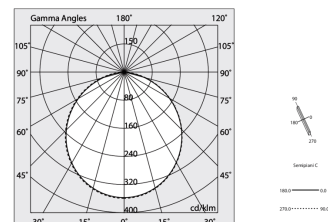

## Funcities

Gebruik: Binnenshuis  
Type installatie: OPBOUW WAND, INBOUW IN GIPSPLAAT, PENDEL, PLAFOND, RAIL  
Emissie: DIRECT  
Optiek: OPAAL  
Kleur: ZWART  
Dimmen: ON/OFF  
Noodsituatie: NEEN  
L: 1680mm  
A: 53mm  
H: 69mm  
Made in: ITALY  
Garantie: 5 jaar  
Gewicht: 4.2kg