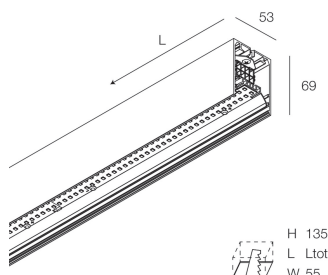

## Funcities

Gebruik: Binnenshuis  
Type installatie: OPBOUW WAND, INBOUW IN GIPSPLAAT, PENDEL, PLAFOND, RAIL  
Emissie: DIRECT  
Optiek: OPAAL  
Kleur: WIT  
Dimmen: ON/OFF  
Noodsituatie: NEEN  
L: 1680mm  
A: 53mm  
H: 69mm  
Made in: ITALY  
Garantie: 5 jaar  
Gewicht: 4.2kg