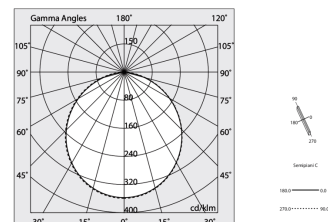

## Funcities

Gebruik: Binnenshuis  
Type installatie: OPBOUW WAND, INBOUW IN GIPSPLAAT, PENDEL, PLAFOND, RAIL  
Emissie: DIRECT  
Optiek: OPAAL  
Kleur: WIT  
Dimmen: ON/OFF  
Noodsituatie: NEEN  
L: 1680mm  
A: 53mm  
H: 69mm  
Made in: ITALY  
Garantie: 5 jaar  
Gewicht: 4.2kg