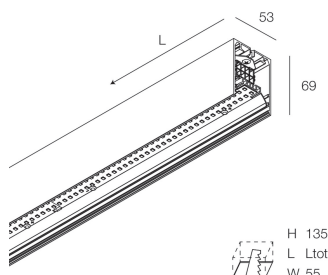

HERO PLUS

114602.02 + 108902.99

HERO+: 33W 2.7K 1400 NE + HERO: DIFF. OPALE PER 1400

novalux
ITALIAN LIGHTING DESIGN SINCE 1948

Funcities

Gebruik: Binnenshuis
Type installatie: OPBOUW WAND, INBOUW IN GIPSPLAAT, PENDEL, PLAFOND, RAIL
Emissie: DIRECT
Optiek: OPAAL
Kleur: ZWART
Dimmen: ON/OFF
Noodsituatie: NEEN
L: 1400mm
A: 53mm
H: 69mm
Made in: ITALY
Garantie: 5 jaar
Gewicht: 3.5kg