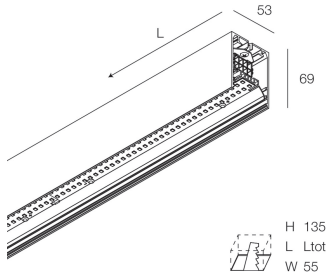

HERO PLUS

114601.20 + 108923.99

HERO+: 27W 2.7K 1120 CAF + HERO: DIFF. OPALE TL PER 1120

novalux
ITALIAN LIGHTING DESIGN SINCE 1948

Funcities

Gebruik: Binnenshuis
Type installatie: OPBOUW WAND, INBOUW IN GIPSPLAAT, PENDEL, PLAFOND, RAIL
Emissie: DIRECT
Optiek: OPAAL FULL LIGHT
Kleur: KOFFIE
Dimmen: ON/OFF
Noodsituatie: NEEN
L: 1120mm
A: 53mm
H: 69mm
Made in: ITALY
Garantie: 5 jaar
Gewicht: 2.8kg