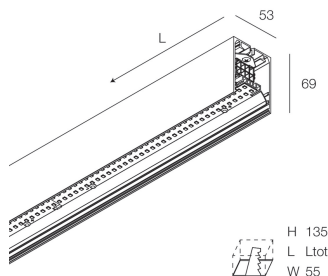

Novalux S.r.l. via Marzabotto, 2 40050 Funo di Argelato (BO) Italy
Tel: +39 051 860558 · Fax +39 051 6647859 · Mail: info@novalux.it · P.IVA 00536541204 · novalux.com
Bedrijf onderworpen aan beheer en coördinatie door SLV GmbH

Dit technische gegevensblad is eigendom van Novalux S.r.l., alle rechten voorbehouden. Novalux S.r.l. behoudt zich het recht voor om zonder voorafgaande kennisgeving wijzigingen aan te brengen.
Laatste update: 29/5/2026, 21:23:41