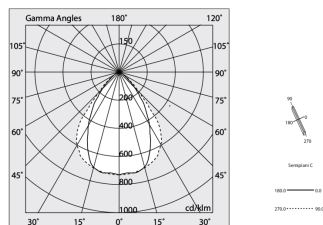

Novalux S.r.l. via Marzabotto, 2 40050 Funo di Argelato (BO) Italy
Tel: +39 051 860558 · Fax +39 051 6647859 · Mail: info@novalux.it · P.IVA 00536541204 · novalux.com
Bedrijf onderworpen aan beheer en coördinatie door SLV GmbH

Dit technische gegevensblad is eigendom van Novalux S.r.l., alle rechten voorbehouden. Novalux S.r.l. behoudt zich het recht voor om zonder voorafgaande kennisgeving wijzigingen aan te brengen.
Laatste update: 29/5/2026, 21:23:41