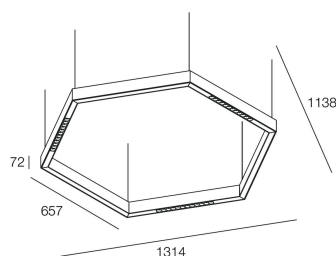

Bron

Lichtbron: LED
Vermogen bron: 61W
Bron lichtstroom: 2850lm
Temperatuurkleur: 2700K
CRI: >90
Tolerantie kleur: 3 Step MacAdam
LED levensduur: 50000h L90 B10

Voldoening

CEI EN 60598-1:2021 + A11:2023, CEI EN 60598-2-1:2022

Normen

Fotobiologisch risico: RISICOGROEP 0Gecertificeerd apparaat in een RISICOVRIJE GROEP, in overeenstemming met de normen CEI EN 62471:2010-01, IEC TR 62778:2014.
CAM edilizia (CAM constructie): CAM edilizia - Conforme al Decreto Ministeriale 23 giugno 2022 n.256 e 24 novembre 2025 n.256.

[SIX B: Bekijk meer informatie over het product](#)

Novalux S.r.l. via Marzabotto, 2 40050 Funo di Argelato (BO) Italy
Tel: +39 051 860558 · Fax +39 051 6647859 · Mail: info@novalux.it · P.IVA 00536541204 · novalux.com
Bedrijf onderworpen aan beheer en coördinatie door SLV GmbH

Dit technische gegevensblad is eigendom van Novalux S.r.l., alle rechten voorbehouden. Novalux S.r.l. behoudt zich het recht voor om zonder voorafgaande kennisgeving wijzigingen aan te brengen.
Laatste update: 29/5/2026, 20:59:29