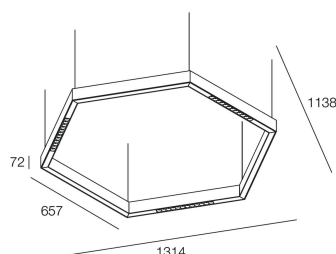

Funcities

Gebruik: Binnenshuis
Type installatie: PENDEL
Emissie: DIRECT/INDIRECT
Optiek: MICRO-OPTIEKEN
Kleur: KOFFIE
Dimmen: ON/OFF
Noodsituatie: NEEN
L: 1314mm
A: 1138mm
H: 72mm
Made in: ITALY
Garantie: 5 jaar
Gewicht: 10.2kg

Technische gegevens

Echt apparaatvermogen: 70W
Armatuurlichtstroom: 7250lm
Directe lichtstroom: 2840lm
Indirecte lichtstroom: 4410lm
IP: 40
Isolatieklasse: I
Aantal voedingen per armatuur: 2
Voedingsspanning: 220-240V 50/60Hz
UGR: <19
SELV: Si