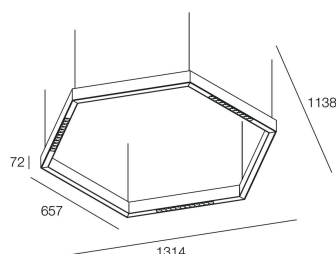

Funcities

Gebruik: Binnenshuis
Type installatie: PENDEL
Emissie: DIRECT/INDIRECT
Optiek: MICRO-OPTIEKEN
Kleur: KOFFIE
Dimmen: ON/OFF
Noodsituatie: NEEN
L: 1314mm
A: 1138mm
H: 72mm
Made in: ITALY
Garantie: 5 jaar
Gewicht: 10.2kg

Technische gegevens

Echt apparaatvermogen: 70W
Armatuurlichtstroom: 6885lm
Directe lichtstroom: 2697lm
Indirecte lichtstroom: 4188lm
IP: 40
Isolatieklasse: I
Aantal voedingen per armatuur: 2
Voedingsspanning: 220-240V 50/60Hz
UGR: <19
SELV: Si