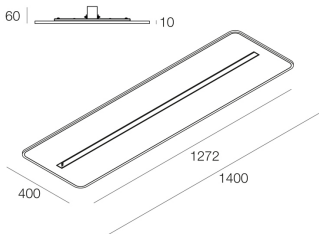

Technische gegevens

IP: 40
Voedingsspanning: 220-240V 50/60Hz
SELV: No

[CAOS: Bekijk meer informatie over het product](#)