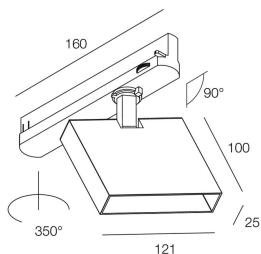

Technische gegevens

SELV: No

[OPTIX TR: Bekijk meer informatie over het product](#)