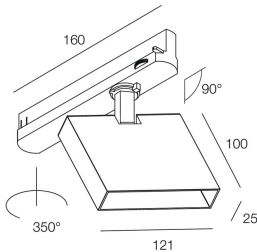

Funcities

Gebruik: Binnenshuis
Type installatie: RAIL
Kleur: WIT
L: 121mm
A: 25mm
H: 100mm
Garantie: 5 jaar
Gewicht: 0.75kg

Technische gegevens

SELV: No

[OPTIX TR: Bekijk meer informatie over het product](#)