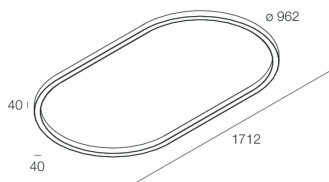

Funcities

Gebruik: Binnenshuis
Type installatie: OPBOUW WAND, PENDEL, PLAFOND
Emissie: DIRECT
Optiek: OPAAL
Kleur: GOUD
Dimmen: MET ACCESSOIRE
Noodsituatie: NEEN
L: 1712mm
A: 40mm
H: 40mm
ø: 962mm
Made in: ITALY
Garantie: 5 jaar
Gewicht: 10kg

Technische gegevens

Echt apparaatvermogen: 105.7W
Armatuurlichtstroom: 6560lm
IP: 40
Isolatieklasse: III
Voedingsspanning: MAX 1.8A
UGR: <19
IK: 03
SELV: Si

Bron

Lichtbron: LED
Vermogen bron: 93W
Bron lichtstroom: 13347lm
Temperatuurkleur: 3000K
CRI: >90
Tolerantie kleur: 3 Step MacAdam
LED levensduur: 50000h L80 B20