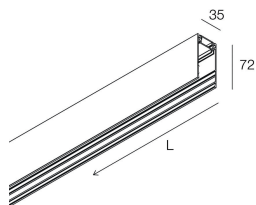

Novalux S.r.l. via Marzabotto, 2 40050 Funo di Argelato (BO) Italy
Tel: +39 051 860558 · Fax +39 051 6647859 · Mail: info@novalux.it · P.IVA 00536541204 · novalux.com
Bedrijf onderworpen aan beheer en coördinatie door SLV GmbH

Dit technische gegevensblad is eigendom van Novalux S.r.l., alle rechten voorbehouden. Novalux S.r.l. behoudt zich het recht voor om zonder voorafgaande kennisgeving wijzigingen aan te brengen.
Laatste update: 29/5/2026, 20:59:21