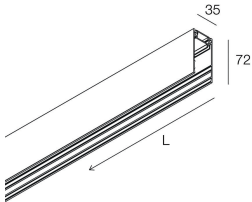

Novalux S.r.l. via Marzabotto, 2 40050 Funo di Argelato (BO) Italy
Tel: +39 051 860558 · Fax +39 051 6647859 · Mail: info@novalux.it · P.IVA 00536541204 · novalux.com
Bedrijf onderworpen aan beheer en coördinatie door SLV GmbH

Dit technische gegevensblad is eigendom van Novalux S.r.l., alle rechten voorbehouden. Novalux S.r.l. behoudt zich het recht voor om zonder voorafgaande kennisgeving wijzigingen aan te brengen.
Laatste update: 29/5/2026, 20:59:21