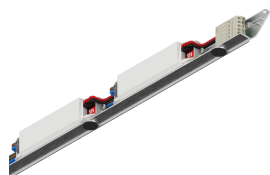

HERO MINI B | CAOS B

113343.99

novalux
ITALIAN LIGHTING DESIGN SINCE 1948

Funcities

Gebruik: Binnenshuis
Dimmen: PUSH, DALI
Noodsituatie: NEEN
L: 536mm
A: 30mm
H: 35mm
Made in: ITALY
Garantie: 5 jaar

Technische gegevens

IP: 40
Isolatieklasse: I
Aantal voedingen per armatuur: 1
Voedingsspanning: 220-240V 50/60Hz
SELV: Si

Voldoening

CEI EN 60598-1:2021 + A11:2023, CEI EN 60598-2-1:2022

[HERO MINI B: Bekijk meer informatie over het product](#)