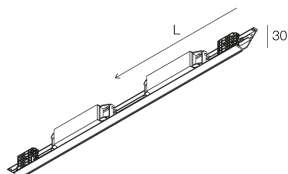

Novalux S.r.l. via Marzabotto, 2 40050 Funo di Argelato (BO) Italy
Tel: +39 051 860558 · Fax +39 051 6647859 · Mail: info@novalux.it · P.IVA 00536541204 · novalux.com
Bedrijf onderworpen aan beheer en coördinatie door SLV GmbH

Dit technische gegevensblad is eigendom van Novalux S.r.l., alle rechten voorbehouden. Novalux S.r.l. behoudt zich het recht voor om zonder voorafgaande kennisgeving wijzigingen aan te brengen.
Laatste update: 19/5/2025, 15:46:49