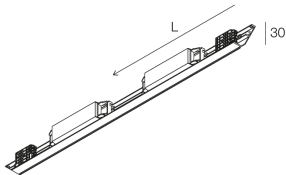

Novalux S.r.l. via Marzabotto, 2 40050 Funo di Argelato (BO) Italy
Tel: +39 051 860558 · Fax +39 051 6647859 · Mail: info@novalux.it · P.IVA 00536541204 · novalux.com
Bedrijf onderworpen aan beheer en coördinatie door SLV GmbH

Dit technische gegevensblad is eigendom van Novalux S.r.l., alle rechten voorbehouden. Novalux S.r.l. behoudt zich het recht voor om zonder voorafgaande kennisgeving wijzigingen aan te brengen.
Laatste update: 6/8/2025, 16:01:29