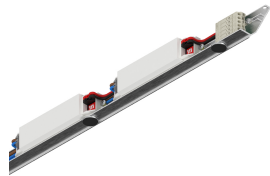

## Funcities

Gebruik: Binnenshuis  
Dimmen: PUSH, DALI  
Noodsituatie: NEEN  
L: 1808mm  
A: 30mm  
H: 35mm  
Made in: ITALY  
Garantie: 5 jaar

## Technische gegevens

IP: 40  
Isolatieklasse: I  
Aantal voedingen per armatuur: 3  
Voedingsspanning: 220-240V 50/60Hz  
SELV: Si