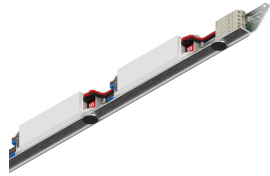

## Funcities

Gebruik: Binnenshuis  
Dimmen: PUSH, DALI  
Noodsituatie: NEEN  
L: 1808mm  
A: 30mm  
H: 35mm  
Made in: ITALY  
Garantie: 5 jaar

## Technische gegevens

IP: 40  
Isolatieklasse: I  
Aantal voedingen per armatuur: 2  
Voedingsspanning: 220-240V 50/60Hz  
SELV: Si