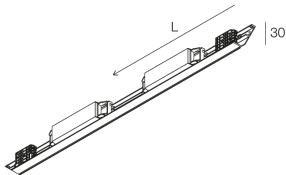

Novalux S.r.l. via Marzabotto, 2 40050 Funo di Argelato (BO) Italy
Tel: +39 051 860558 · Fax +39 051 6647859 · Mail: info@novalux.it · P.IVA 00536541204 · novalux.com
Bedrijf onderworpen aan beheer en coördinatie door SLV GmbH

Dit technische gegevensblad is eigendom van Novalux S.r.l., alle rechten voorbehouden. Novalux S.r.l. behoudt zich het recht voor om zonder voorafgaande kennisgeving wijzigingen aan te brengen.
Laatste update: 4/4/2025, 22:05:41