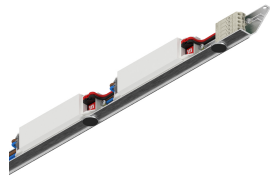

## Funcities

Gebruik: Binnenshuis  
Dimmen: PUSH, DALI  
Noodsituatie: NEEN  
L: 536mm  
A: 30mm  
H: 35mm  
Made in: ITALY  
Garantie: 5 jaar