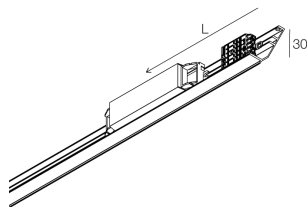

Novalux S.r.l. via Marzabotto, 2 40050 Funo di Argelato (BO) Italy
Tel: +39 051 860558 · Fax +39 051 6647859 · Mail: info@novalux.it · P.IVA 00536541204 · novalux.com
Bedrijf onderworpen aan beheer en coördinatie door SLV GmbH

Dit technische gegevensblad is eigendom van Novalux S.r.l., alle rechten voorbehouden. Novalux S.r.l. behoudt zich het recht voor om zonder voorafgaande kennisgeving wijzigingen aan te brengen.
Laatste update: 6/8/2025, 16:01:28