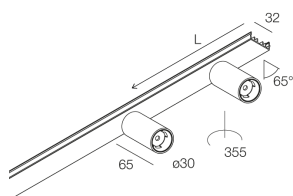

HERO MINI B

113228.20

novalux
ITALIAN LIGHTING DESIGN SINCE 1948

Funcities

Gebruik: Binnenshuis
Optiek: SPOT
Lichtbundel: 45°
Kleur: KOFFIE
Dimmen: MET ACCESSOIRE
Noodsituatie: NEEN
L: 636mm
A: 32mm
H: 12mm
Made in: ITALY
Garantie: 5 jaar

Technische gegevens

Echt apparaatvermogen: 13W
Armatuurlichtstroom: 837lm
IP: 40
Isolatieklasse: III
Voedingsspanning: DC 700 MA

Bron

Lichtbron: LED
Vermogen bron: 2X4W
Temperatuurkleur: 4000K
CRI: >90
Tolerantie kleur: 3 Step MacAdam
LED levensduur: 50000h L80 B20