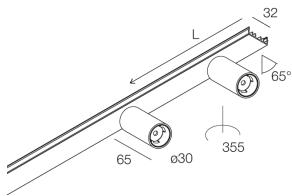

HERO MINI B

113228.02

novalux
ITALIAN LIGHTING DESIGN SINCE 1948

Funcities

Gebruik: Binnenshuis
Optiek: SPOT
Lichtbundel: 45°
Kleur: ZWART
Dimmen: MET ACCESSOIRE
Noodsituatie: NEEN
L: 636mm
A: 32mm
H: 12mm
Made in: ITALY
Garantie: 5 jaar

Technische gegevens

Echt apparaatvermogen: 13W
Armatuurlichtstroom: 837lm
IP: 40
Isolatieklasse: III
Voedingsspanning: DC 700 MA

Bron

Lichtbron: LED
Vermogen bron: 2X4W
Temperatuurkleur: 4000K
CRI: >90
Tolerantie kleur: 3 Step MacAdam
LED levensduur: 50000h L80 B20