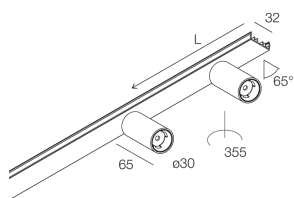

HERO MINI B

113224.02

novalux
ITALIAN LIGHTING DESIGN SINCE 1948

Funcities

Gebruik: Binnenshuis
Optiek: SPOT
Lichtbundel: 25°
Kleur: ZWART
Dimmen: MET ACCESSOIRE
Noodsituatie: NEEN
L: 636mm
A: 32mm
H: 12mm
Made in: ITALY
Garantie: 5 jaar

Technische gegevens

Echt apparaatvermogen: 13W
Armatuurlichtstroom: 716lm
IP: 40
Isolatieklasse: III
Voedingsspanning: DC 700 MA

Bron

Lichtbron: LED
Vermogen bron: 2X4W
Temperatuurkleur: 3000K
CRI: >90
Tolerantie kleur: 3 Step MacAdam
LED levensduur: 50000h L80 B20