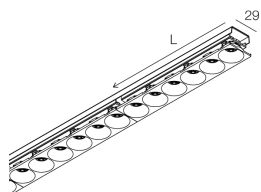

## Funcities

Gebruik: Binnenshuis  
Optiek: MICRO-OPTIEKEN  
Lichtbundel: 40°  
Kleur: ZWART  
Dimmen: MET ACCESSOIRE  
Noodsituatie: NEEN  
L: 636mm  
A: 30mm  
H: 24mm  
Made in: ITALY  
Garantie: 5 jaar