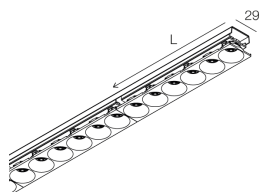

HERO MINI SYSTEM

113211.02

novalux
ITALIAN LIGHTING DESIGN SINCE 1948

Funcies

Gebruik: Binnenshuis
Optiek: MICRO-OPTIEKEN
Lichtbundel: 40°
Kleur: ZWART
Dimmen: MET ACCESSOIRE
Noodsituatie: NEEN
L: 636mm
A: 30mm
H: 24mm
Made in: ITALY
Garantie: 5 jaar

Technische gegevens

Echt apparaatvermogen: 20W
Armatuurlichtstroom: 1708lm
IP: 40
Isolatieklasse: III
Voedingsspanning: DC 700 MA
UGR: <19

Bron

Lichtbron: LED
Vermogen bron: 17W
Temperatuurkleur: 2700K
CRI: >90
Tolerantie kleur: 3 Step MacAdam
LED levensduur: 50000h L80 B20