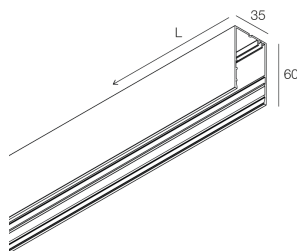

Novalux S.r.l. via Marzabotto, 2 40050 Funo di Argelato (BO) Italy
Tel: +39 051 860558 · Fax +39 051 6647859 · Mail: info@novalux.it · P.IVA 00536541204 · novalux.com
Bedrijf onderworpen aan beheer en coördinatie door SLV GmbH

Dit technische gegevensblad is eigendom van Novalux S.r.l., alle rechten voorbehouden. Novalux S.r.l. behoudt zich het recht voor om zonder voorafgaande kennisgeving wijzigingen aan te brengen.
Laatste update: 14/11/2024, 23:09:37