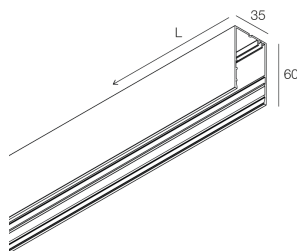

Novalux S.r.l. via Marzabotto, 2 40050 Funo di Argelato (BO) Italy
Tel: +39 051 860558 · Fax +39 051 6647859 · Mail: info@novalux.it · P.IVA 00536541204 · novalux.com
Bedrijf onderworpen aan beheer en coördinatie door SLV GmbH

Dit technische gegevensblad is eigendom van Novalux S.r.l., alle rechten voorbehouden. Novalux S.r.l. behoudt zich het recht voor om zonder voorafgaande kennisgeving wijzigingen aan te brengen.
Laatste update: 14/11/2024, 23:09:31