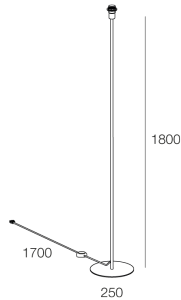

TINY PT

112701.02

novalux
ITALIAN LIGHTING DESIGN SINCE 1948

Functies

Gebruik: Binnenshuis
Type installatie: VLOER
Kleur: ZWART
H: 1800mm
ø: 250 mm
Made in: EU
Garantie: 5 jaar

Technische gegevens

Isolatieklasse: I
Voedingsspanning: 220-230V 50/60 Hz

Bron

Fitting: E27 (lamp not included)
Vermogen bron: MAX 25W LED

[Bekijk meer informatie over het product](#)

Novalux S.r.l. via Marzabotto, 2 40050 Funo di Argelato (BO) Italy
Tel: +39 051 860558 · Fax +39 051 6647859 · Mail: info@novalux.it · P.IVA 00536541204 · novalux.com
Bedrijf onderworpen aan beheer en coördinatie door SLV GmbH