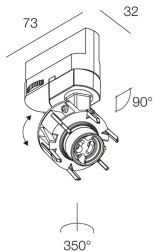

Novalux S.r.l. via Marzabotto, 2 40050 Funo di Argelato (BO) Italy
Tel: +39 051 860558 · Fax +39 051 6647859 · Mail: info@novalux.it · P.IVA 00536541204 · novalux.com
Bedrijf onderworpen aan beheer en coördinatie door SLV GmbH

Dit technische gegevensblad is eigendom van Novalux S.r.l., alle rechten voorbehouden. Novalux S.r.l. behoudt zich het recht voor om zonder voorafgaande kennisgeving wijzigingen aan te brengen.
Laatste update: 4/4/2025, 22:01:26