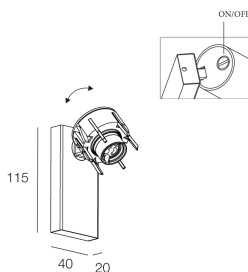

Funcities

Gebruik: Binnenshuis
Type installatie: OPBOUW WAND
Emissie: ZWENKBARE
Optiek: SPOT
Kleur: ZWART
L: 40mm
A: 20mm
H: 115mm
Made in: EU
Garantie: 5 jaar

Technische gegevens

Isolatieklasse: I
Voedingsspanning: 220-230V 50/60 Hz

Bron

Fitting: GU10 (lamp not included)
Vermogen bron: MAX 10W LED

[Bekijk meer informatie over het product](#)