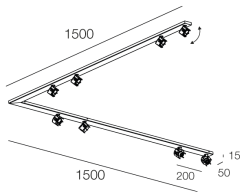

Funcities

Gebruik: Binnenshuis
Type installatie: PLAFOND
Emissie: ZWENKBARE
Optiek: SPOT
Kleur: WIT
L: 1500x1500mm
A: 50mm
H: 15mm
Made in: EU
Garantie: 5 jaar

Technische gegevens

Isolatieklasse: I
Voedingsspanning: 220-230V 50/60 Hz

Bron

Fitting: GU10 (lamp not included)
Vermogen bron: MAX 8x 10W LED

[Bekijk meer informatie over het product](#)

SCHERMEN

DIFFUSORE D.55 OPALE X SPOT BI/NE/LG/DG

112903.99

DIFFUSORE D.55 OPALE X SPOT OS

112904.99