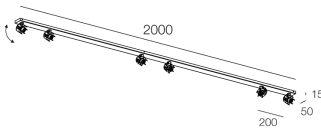

## Funcities

Gebruik: Binnenshuis  
Type installatie: PLAFOND  
Emissie: ZWENKBARE  
Optiek: SPOT  
Kleur: ZWART  
L: 2000mm  
A: 50mm  
H: 15mm  
Made in: EU  
Garantie: 5 jaar

## Bron

Fitting: GU10 (lamp not included)  
Vermogen bron: MAX 6x 10W LED

[Bekijk meer informatie over het product](#)