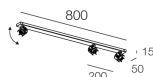

Bron

Fitting: GU10 (lamp not included)
Vermogen bron: MAX 3x 10W LED

[Bekijk meer informatie over het product](#)