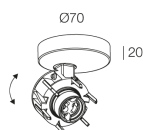

## Bron

Fitting: GU10 (lamp not included)  
Vermogen bron: MAX 10W LED

[HONEY PL: Bekijk meer informatie over het product](#)

Novalux S.r.l. via Marzabotto, 2 40050 Funo di Argelato (BO) Italy  
Tel: +39 051 860558 · Fax +39 051 6647859 · Mail: info@novalux.it · P.IVA 00536541204 · novalux.com  
Bedrijf onderworpen aan beheer en coördinatie door SLV GmbH