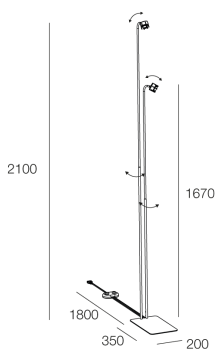

HONEY PT

112402.01

novalux
ITALIAN LIGHTING DESIGN SINCE 1948

Funcities

Gebruik: Binnenshuis
Type installatie: VLOER
Emissie: ZWENKBARE
Optiek: SPOT
Kleur: WIT
L: 200mm
A: 350mm
H: 2100mm
Made in: EU
Garantie: 5 jaar

Technische gegevens

Isolatieklasse: I
Voedingsspanning: 220-230V 50/60 Hz

Bron

Fitting: GU10 (lamp not included)
Vermogen bron: MAX 2x 10W LED

[Bekijk meer informatie over het product](#)

Novalux S.r.l. via Marzabotto, 2 40050 Funo di Argelato (BO) Italy
Tel: +39 051 860558 · Fax +39 051 6647859 · Mail: info@novalux.it · P.IVA 00536541204 · novalux.com
Bedrijf onderworpen aan beheer en coördinatie door SLV GmbH

AANVULLENDE ACCESSOIRES

CORPO X SPOT HONEY BIANCO

112909.01

CORPO X SPOT HONEY NERO

112909.02

CORPO X SPOT HONEY OTTONE SATINATO

112909.16

Novalux S.r.l. via Marzabotto, 2 40050 Funo di Argelato (BO) Italy
Tel: +39 051 860558 · Fax +39 051 6647859 · Mail: info@novalux.it · P.IVA 00536541204 · novalux.com
Bedrijf onderworpen aan beheer en coördinatie door SLV GmbH