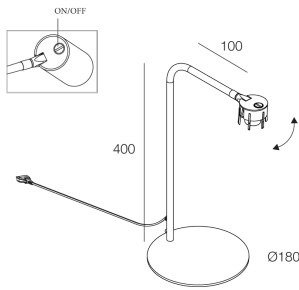

Novalux S.r.l. via Marzabotto, 2 40050 Funo di Argelato (BO) Italy
Tel: +39 051 860558 · Fax +39 051 6647859 · Mail: info@novalux.it · P.IVA 00536541204 · novalux.com
Bedrijf onderworpen aan beheer en coördinatie door SLV GmbH

Dit technische gegevensblad is eigendom van Novalux S.r.l., alle rechten voorbehouden. Novalux S.r.l. behoudt zich het recht voor om zonder voorafgaande kennisgeving wijzigingen aan te brengen.
Laatste update: 14/11/2024, 23:08:09