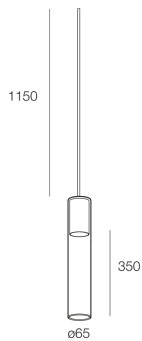

## Funcities

Gebruik: Binnenshuis  
Type installatie: PENDEL  
Emissie: DIRECT  
Optiek: SPOT  
Kleur: LIGHT GREY  
H: 350mm  
ø: 65mm  
Made in: EU  
Garantie: 5 jaar

## Bron

Fitting: GU10 (lamp not included)  
Vermogen bron: MAX 10W LED

[Bekijk meer informatie over het product](#)

ROSONE LINEARE 3 X L=620 LIGHT GREY

**112907.23**

---

ROSONE PLAFONE D. 55 BIANCO

**112905.01**

---

ROSONE LINEA. 12X VERTICALI L.1500 NERO

**112917.02**