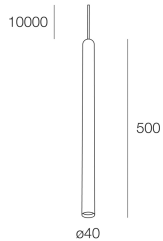

## Funcities

Gebruik: Binnenshuis  
Type installatie: PENDEL  
Emissie: DIRECT  
Optiek: SPOT  
Kleur: LIGHT GREY  
H: 500mm  
ø: 40mm  
Made in: EU  
Garantie: 5 jaar

## Bron

Fitting: GU10 mini Ø35mm (lamp not included)  
Vermogen bron: MAX 10W LED

[COLLINS SP: Bekijk meer informatie over het product](#)

Novalux S.r.l. via Marzabotto, 2 40050 Funo di Argelato (BO) Italy  
Tel: +39 051 860558 · Fax +39 051 6647859 · Mail: info@novalux.it · P.IVA 00536541204 · novalux.com  
Bedrijf onderworpen aan beheer en coördinatie door SLV GmbH