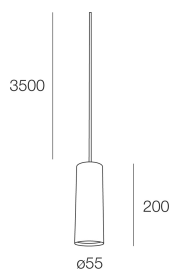

COLLINS SP

111814.24

novalux
ITALIAN LIGHTING DESIGN SINCE 1948

Funcities

Gebruik: Binnenshuis
Type installatie: PENDEL
Emissie: DIRECT
Optiek: SPOT
Kleur: DARK GREY
H: 200mm
ø: 55mm
Made in: EU
Garantie: 5 jaar

Technische gegevens

IP: 20
Isolatieklasse: I
Voedingsspanning: 220-230V 50/60 Hz
SELV: No

Bron

Fitting: GU10 (lamp not included)
Vermogen bron: MAX 10W LED

[COLLINS SP: Bekijk meer informatie over het product](#)

ROSONE LINEA. 12X ORIZZONTALI L.780 BIAN

112916.01

ROSONE LINEA. 12X ORIZZONTALI L.780 NERO

112916.02

ROSONE LINEA. 12X VERTICALI L.1500 BIAN

112917.01

ROSONE LINEA. 12X VERTICALI L.1500 NERO

112917.02