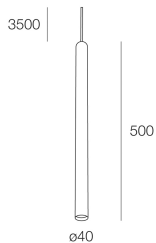

COLLINS SP

111813.24

novalux
ITALIAN LIGHTING DESIGN SINCE 1948

Funcities

Gebruik: Binnenshuis
Type installatie: PENDEL
Emissie: DIRECT
Optiek: SPOT
Kleur: DARK GREY
H: 500mm
ø: 40mm
Made in: EU
Garantie: 5 jaar

Technische gegevens

IP: 20
Isolatieklasse: I
Voedingsspanning: 220-230V 50/60 Hz
SELV: No

Bron

Fitting: GU10 mini Ø35mm (lamp not included)
Vermogen bron: MAX 10W LED

[COLLINS SP: Bekijk meer informatie over het product](#)