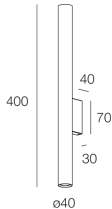

Funcities

Gebruik: Binnenshuis
Type installatie: OPBOUW WAND
Emissie: DIRECT/INDIRECT
Optiek: SPOT
Kleur: LIGHT GREY
H: 400mm
ø: 40mm
Made in: EU
Garantie: 5 jaar

Technische gegevens

Isolatieklasse: I
Voedingsspanning: 220-230V 50/60 Hz
SELV: No

Bron

Fitting: GU10 mini Ø35mm (lamp not included)
Vermogen bron: MAX 2x 10W LED

[Bekijk meer informatie over het product](#)

SCHERMEN

DIFFUSORE D.40 OPALE X SPOT OS

112902.99