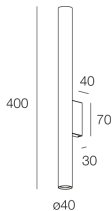

Funcities

Gebruik: Binnenshuis
Type installatie: OPBOUW WAND
Emissie: DIRECT/INDIRECT
Optiek: SPOT
Kleur: ZWART
H: 400mm
ø: 40mm
Made in: EU
Garantie: 5 jaar

Technische gegevens

Isolatieklasse: I
Voedingsspanning: 220-230V 50/60 Hz
SELV: No

Bron

Fitting: GU10 mini Ø35mm (lamp not included)
Vermogen bron: MAX 2x 10W LED

[Bekijk meer informatie over het product](#)

SCHERMEN

DIFFUSORE D.40 OPALE X SPOT OS

112902.99