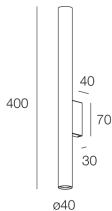

Funcities

Gebruik: Binnenshuis
Type installatie: PLAFOND
Emissie: DIRECT/INDIRECT
Optiek: SPOT
Kleur: WIT
H: 400mm
ø: 40mm
Made in: EU
Garantie: 5 jaar

Technische gegevens

Isolatieklasse: I
Voedingsspanning: 220-230V 50/60 Hz
SELV: No

Bron

Fitting: GU10 mini Ø35mm (lamp not included)
Vermogen bron: MAX 2x 10W LED

[Bekijk meer informatie over het product](#)

SCHERMEN

DIFFUSORE D.40 OPALE X SPOT OS

112902.99