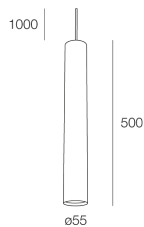

## Funcities

Gebruik: Binnenshuis  
Type installatie: PENDEL  
Emissie: DIRECT  
Optiek: SPOT  
Kleur: LIGHT GREY  
H: 500mm  
ø: 55mm  
Made in: EU  
Garantie: 5 jaar

## Bron

Fitting: GU10 (lamp not included)  
Vermogen bron: MAX 10W LED

[COLLINS SP: Bekijk meer informatie over het product](#)

Novalux S.r.l. via Marzabotto, 2 40050 Funo di Argelato (BO) Italy  
Tel: +39 051 860558 · Fax +39 051 6647859 · Mail: info@novalux.it · P.IVA 00536541204 · novalux.com  
Bedrijf onderworpen aan beheer en coördinatie door SLV GmbH