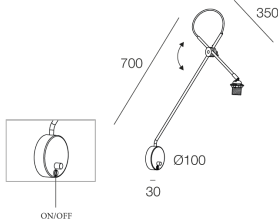

MISS PR

111602.02

novalux
ITALIAN LIGHTING DESIGN SINCE 1948

Funcities

Gebruik: Binnenshuis
Type installatie: OPBOUW WAND
Kleur: ZWART
L: 700mm
A: 300mm
Made in: EU
Garantie: 5 jaar

Technische gegevens

Isolatieklasse: I
Voedingsspanning: 220-230V 50/60 Hz

Bron

Fitting: E27 (lamp not included)
Vermogen bron: MAX 25W LED

[Bekijk meer informatie over het product](#)

Novalux S.r.l. via Marzabotto, 2 40050 Funo di Argelato (BO) Italy
Tel: +39 051 860558 · Fax +39 051 6647859 · Mail: info@novalux.it · P.IVA 00536541204 · novalux.com
Bedrijf onderworpen aan beheer en coördinatie door SLV GmbH